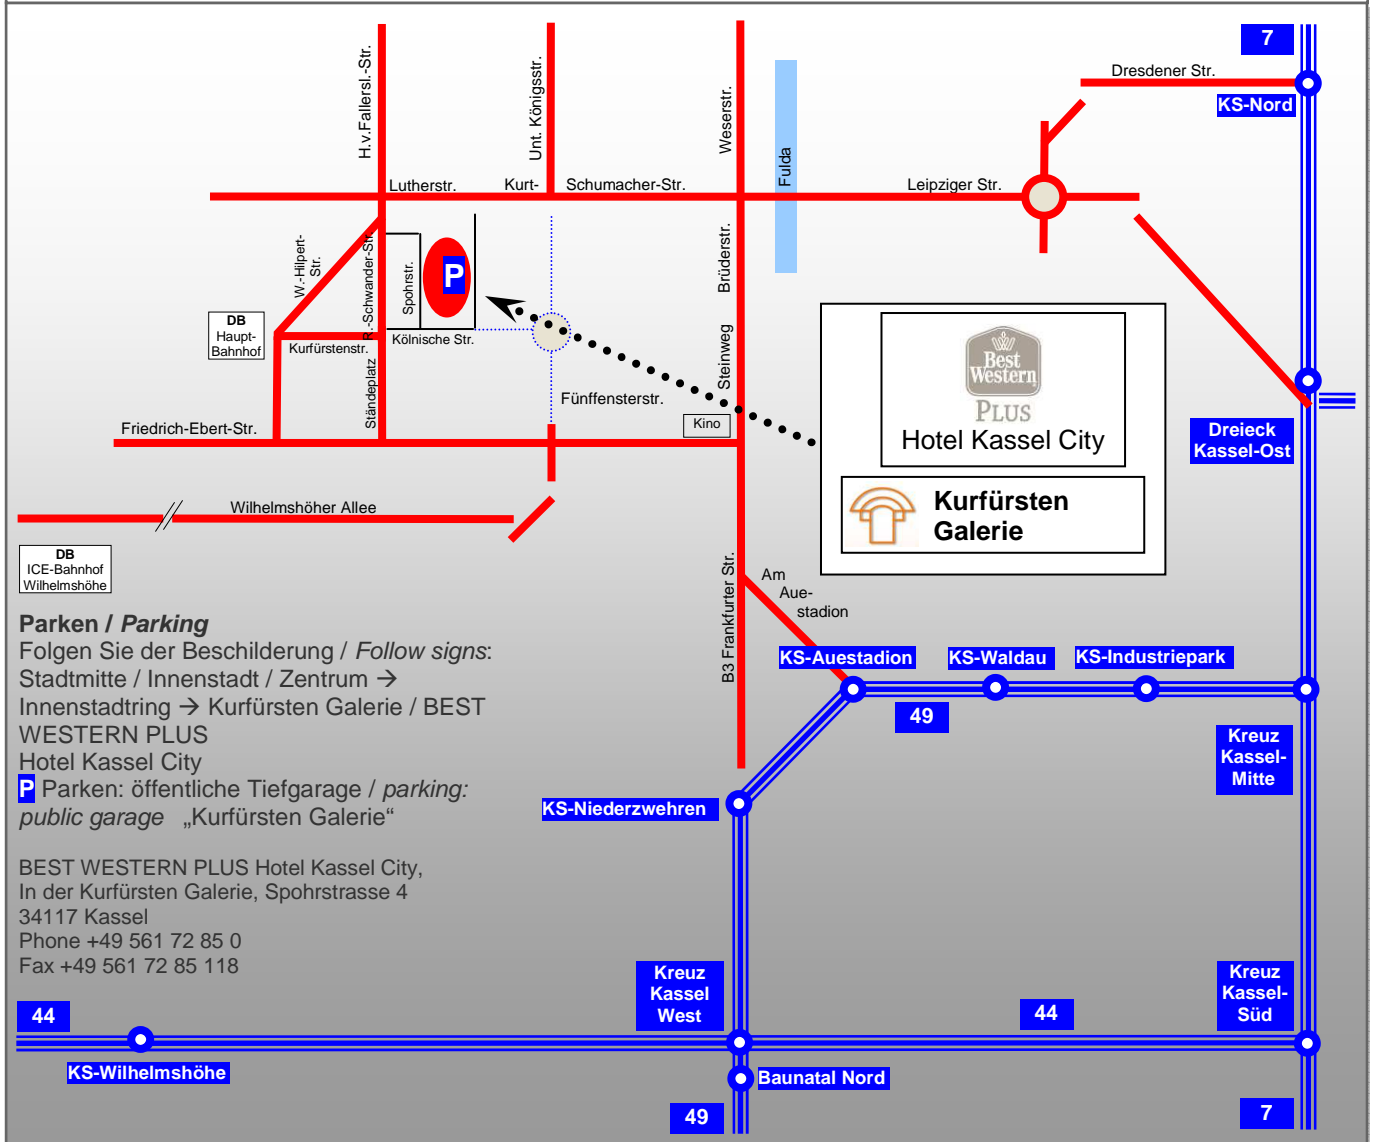

Anfahrtsskizze City Map

aus Richtung / from direction **Hannover / Frankfurt (A7)**
 BAB 7 – Ausfahrt / Exit Kassel-Nord (77)
 Rechts / right, Dresdener Str.; Richtung / direction Zentrum
 nach 3500m im Kreisverkehr / round crossing;
 1. Ausfahrt rechts / 1. Exit right, Leipziger Strasse
 nach 1500m links / left, Rudolf-Schwander-Strasse
 nach 300m links / left, Kölnische Strasse
 nach 150m links / left, Spohrstrasse

Vom **ICE-Bahnhof / from ICE-Station**
KS-Wilhelmshöhe:
 Straßenbahn / cablecar 1, 3, 4 und 6
 Richtung und Stop / direction: Königsplatz
 oder Buslinie 30, 32, 36, 37; Stop: Mauerstr.

aus Richtung / from direction **Dortmund (A44)**
 BAB 44 – Kreuz Kassel-West (69)
 BAB 49 – Ausfahrt / Exit (5) Auestadion,
 geradeaus / straight on, Am Auestadion
 nach 2000m rechts / right, B3 Frankfurter Strasse
 nach 1600m links / left, Fünfensterstrasse
 nach 600m rechts / right, Ständeplatz
 nach 400m rechts / right, Kölnische Strasse
 nach 150m links / left, Spohrstrasse

Vom **KS-Hauptbahnhof / from Main-Station:**
 600m zu Fuß / walking